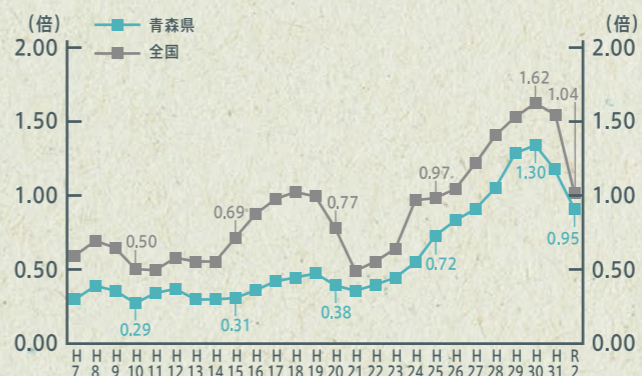

有効求人倍率 / 青森県と全国比較 ※厚生労働省「職業安定業務統計」

新規求人倍率 / 青森県 (職種間比較・2021.7) ※厚生労働省「職業安定業務統計」

求人倍率は比較的高い状況が続いていましたが、新型コロナウイルス感染症の影響により、今後の動向は不透明な状況です。さらに、業種の偏りもあるため、就活する生徒の皆様にとって、希望職種への就職は容易とは言い難い状況です。

情報収集

保護者世代は | 学校内に掲示されている求人票、就職情報誌や企業案内パンフレットから企業の情報を収集していました。